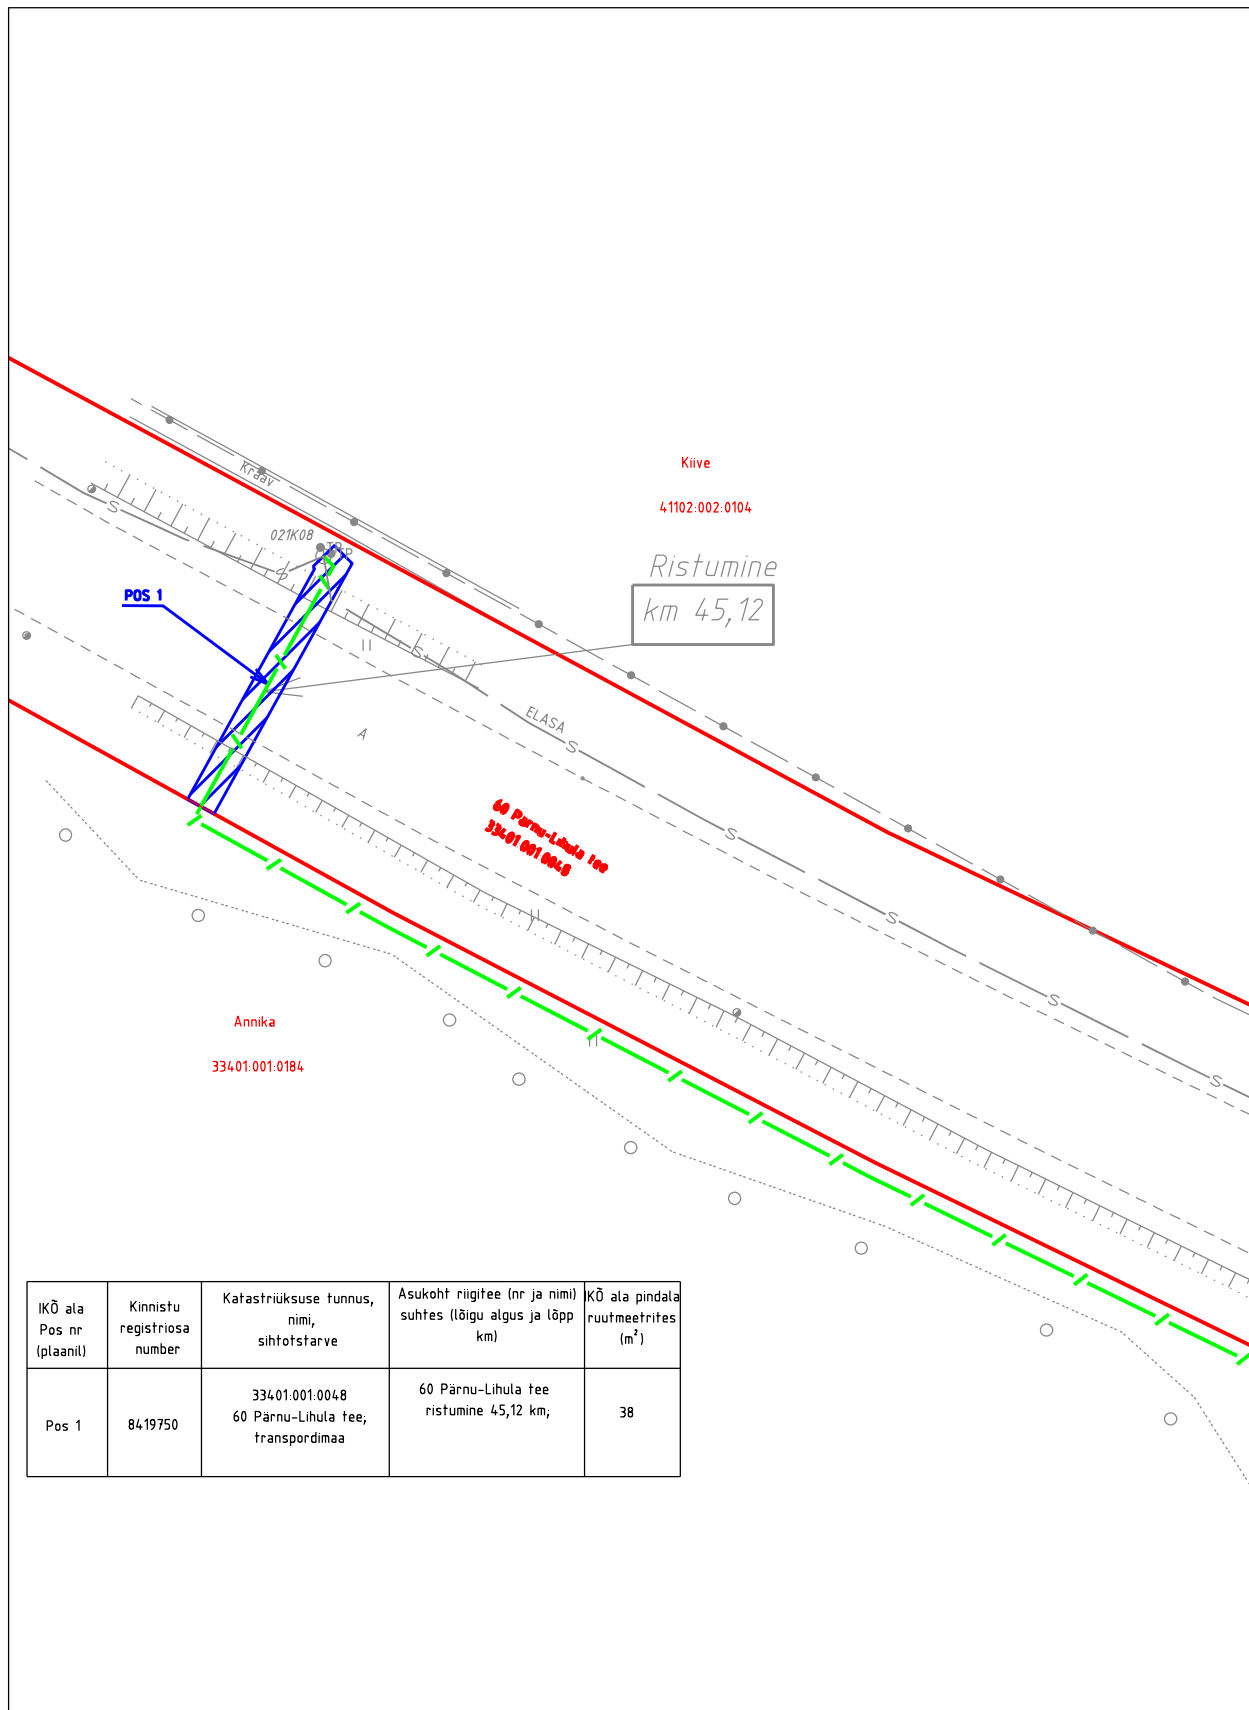

M 1:500  
60 Pärnu-Lihula tee km 45,12  
registriosa 8419750

ISIKLIKU KASUTUSÕIGUSE SEADMISE PLAAN  
Pärnu maakond, Lääneranna vald, Sookatse küla  
katastriüksus 33401:001:0048

Projekti koostaja: MTR HALDUSE OÜ  
Projekt: Pärnumaa, Lääneranna vald,  
Tõitse küla, Oidrema küla  
Oidrema optikavõrk  
Projekti nr: P22-23

Ala plaani koostaja: Kristel Mälton

-  IKÕ seadmise ala, PARI ID: 47082
-  Lepingu objektiks oleva katastriüksuse piir
-  Katastriüksuste piirid
-  Side maakaabelliin